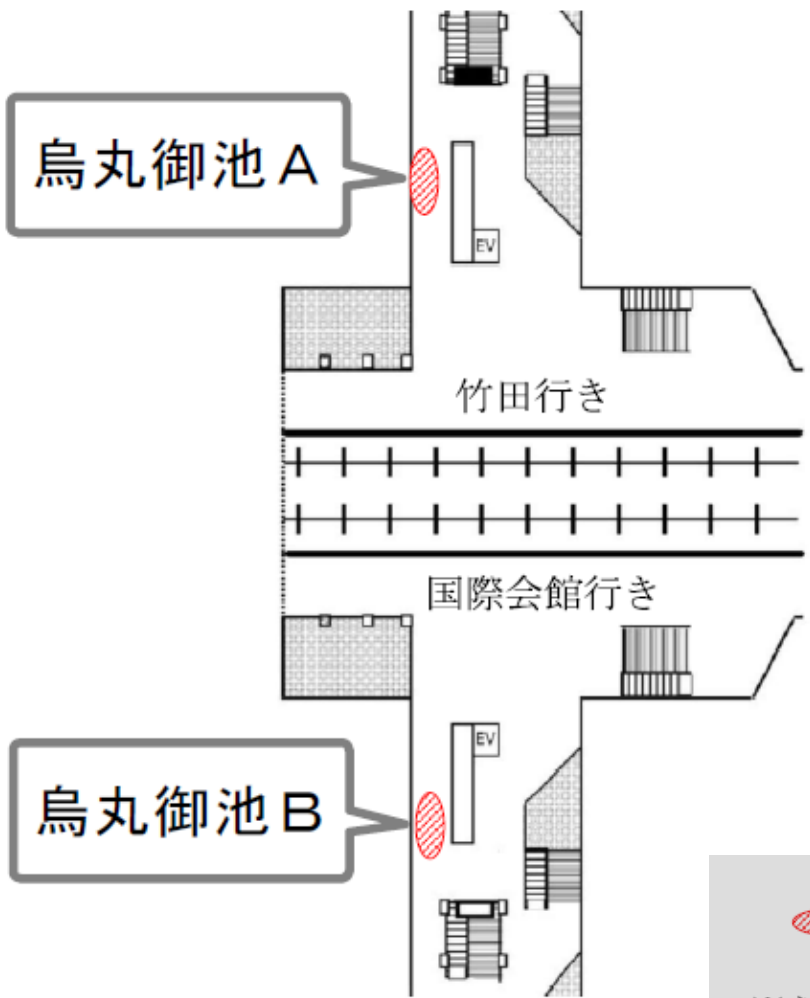

活動場所位置図

<烏丸御池駅>

<京都市役所前駅>

活動場所

※ 活動期間中に活動場所が変更になる場合があります。

<醍醐駅>