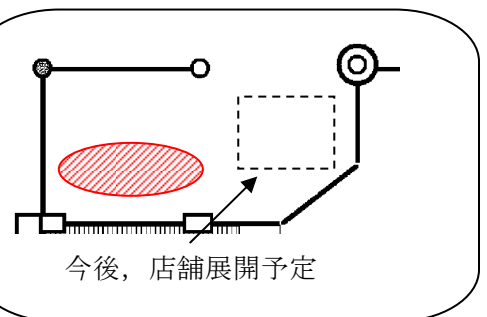

(広報資料)

平成22年7月16日
交 通 局

〔企画総務部企画課〕
TEL 863-5068

「サブウェイ・パフォーマー事業」の開始及びオープニングイベントの開催について ～53名のパフォーマーが地下鉄を盛り上げます～

京都市交通局では、地下鉄駅の賑わい創出と、京都市内を活動拠点にしている音楽活動家の活動場所の提供を目的に、地下鉄駅構内で演奏を披露していただく「サブウェイ・パフォーマー事業」を7月21日から試行実施しますので、お知らせします。

「サブウェイ・パフォーマー事業」は、交通局が本年6月に実施したオーディションに合格し、「パフォーマー・ライセンス」を取得した音楽をこよなく愛する53組の演奏者の皆様に、地下鉄駅烏丸御池駅及び京都市役所前駅で、すばらしい音色を提供していただき、地下鉄駅を活性化していこうとするものです。

また、当企画の趣旨に賛同された地元京都出身の歌手「つじあやのさん」のご協力を得て、オープニングイベントを開催しますので、併せてお知らせします。

記

1 「サブウェイ・パフォーマー事業」

(1) 開始日

平成22年7月21日(水)

(2) 演奏場所

地下鉄東西線烏丸御池駅 改札内通路(東西線と烏丸線の乗換口)

〃 京都市役所前駅 改札外付近(改札口横広場)

演奏場所

今後、店舗展開予定

(3) 演奏時間

午前10時から午後10時まで

(4) 演奏者

交通局が発行する「サブウェイ・パフォーマー」ライセンスを取得した53組のパフォーマー

※演奏予定については、交通局ホームページをご参照ください