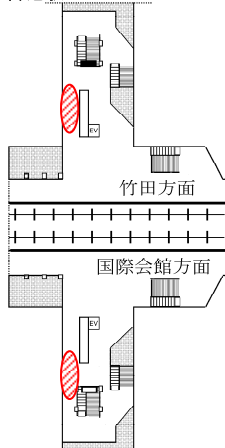

記

1 「サブウェイ・パフォーマー事業」

(1) 開始日

平成22年7月21日(水)

(2) 演奏場所

地下鉄東西線烏丸御池駅 改札内通路(東西線と烏丸線の乗換口)

〃 京都市役所前駅 改札外付近(改札口横広場)

<烏丸御池駅>